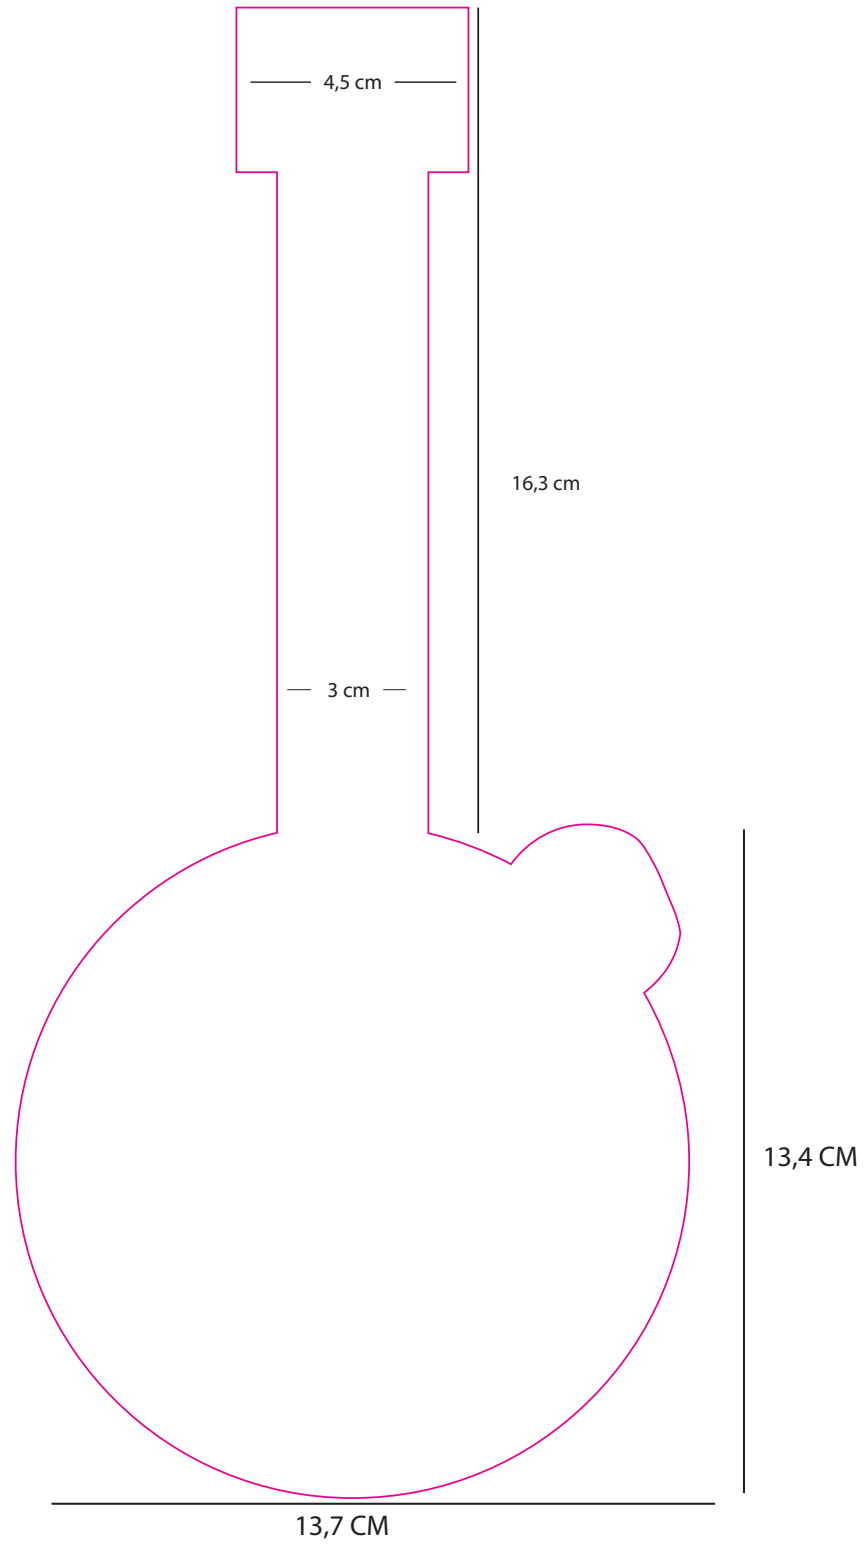

wobbler

crowner

20 CM